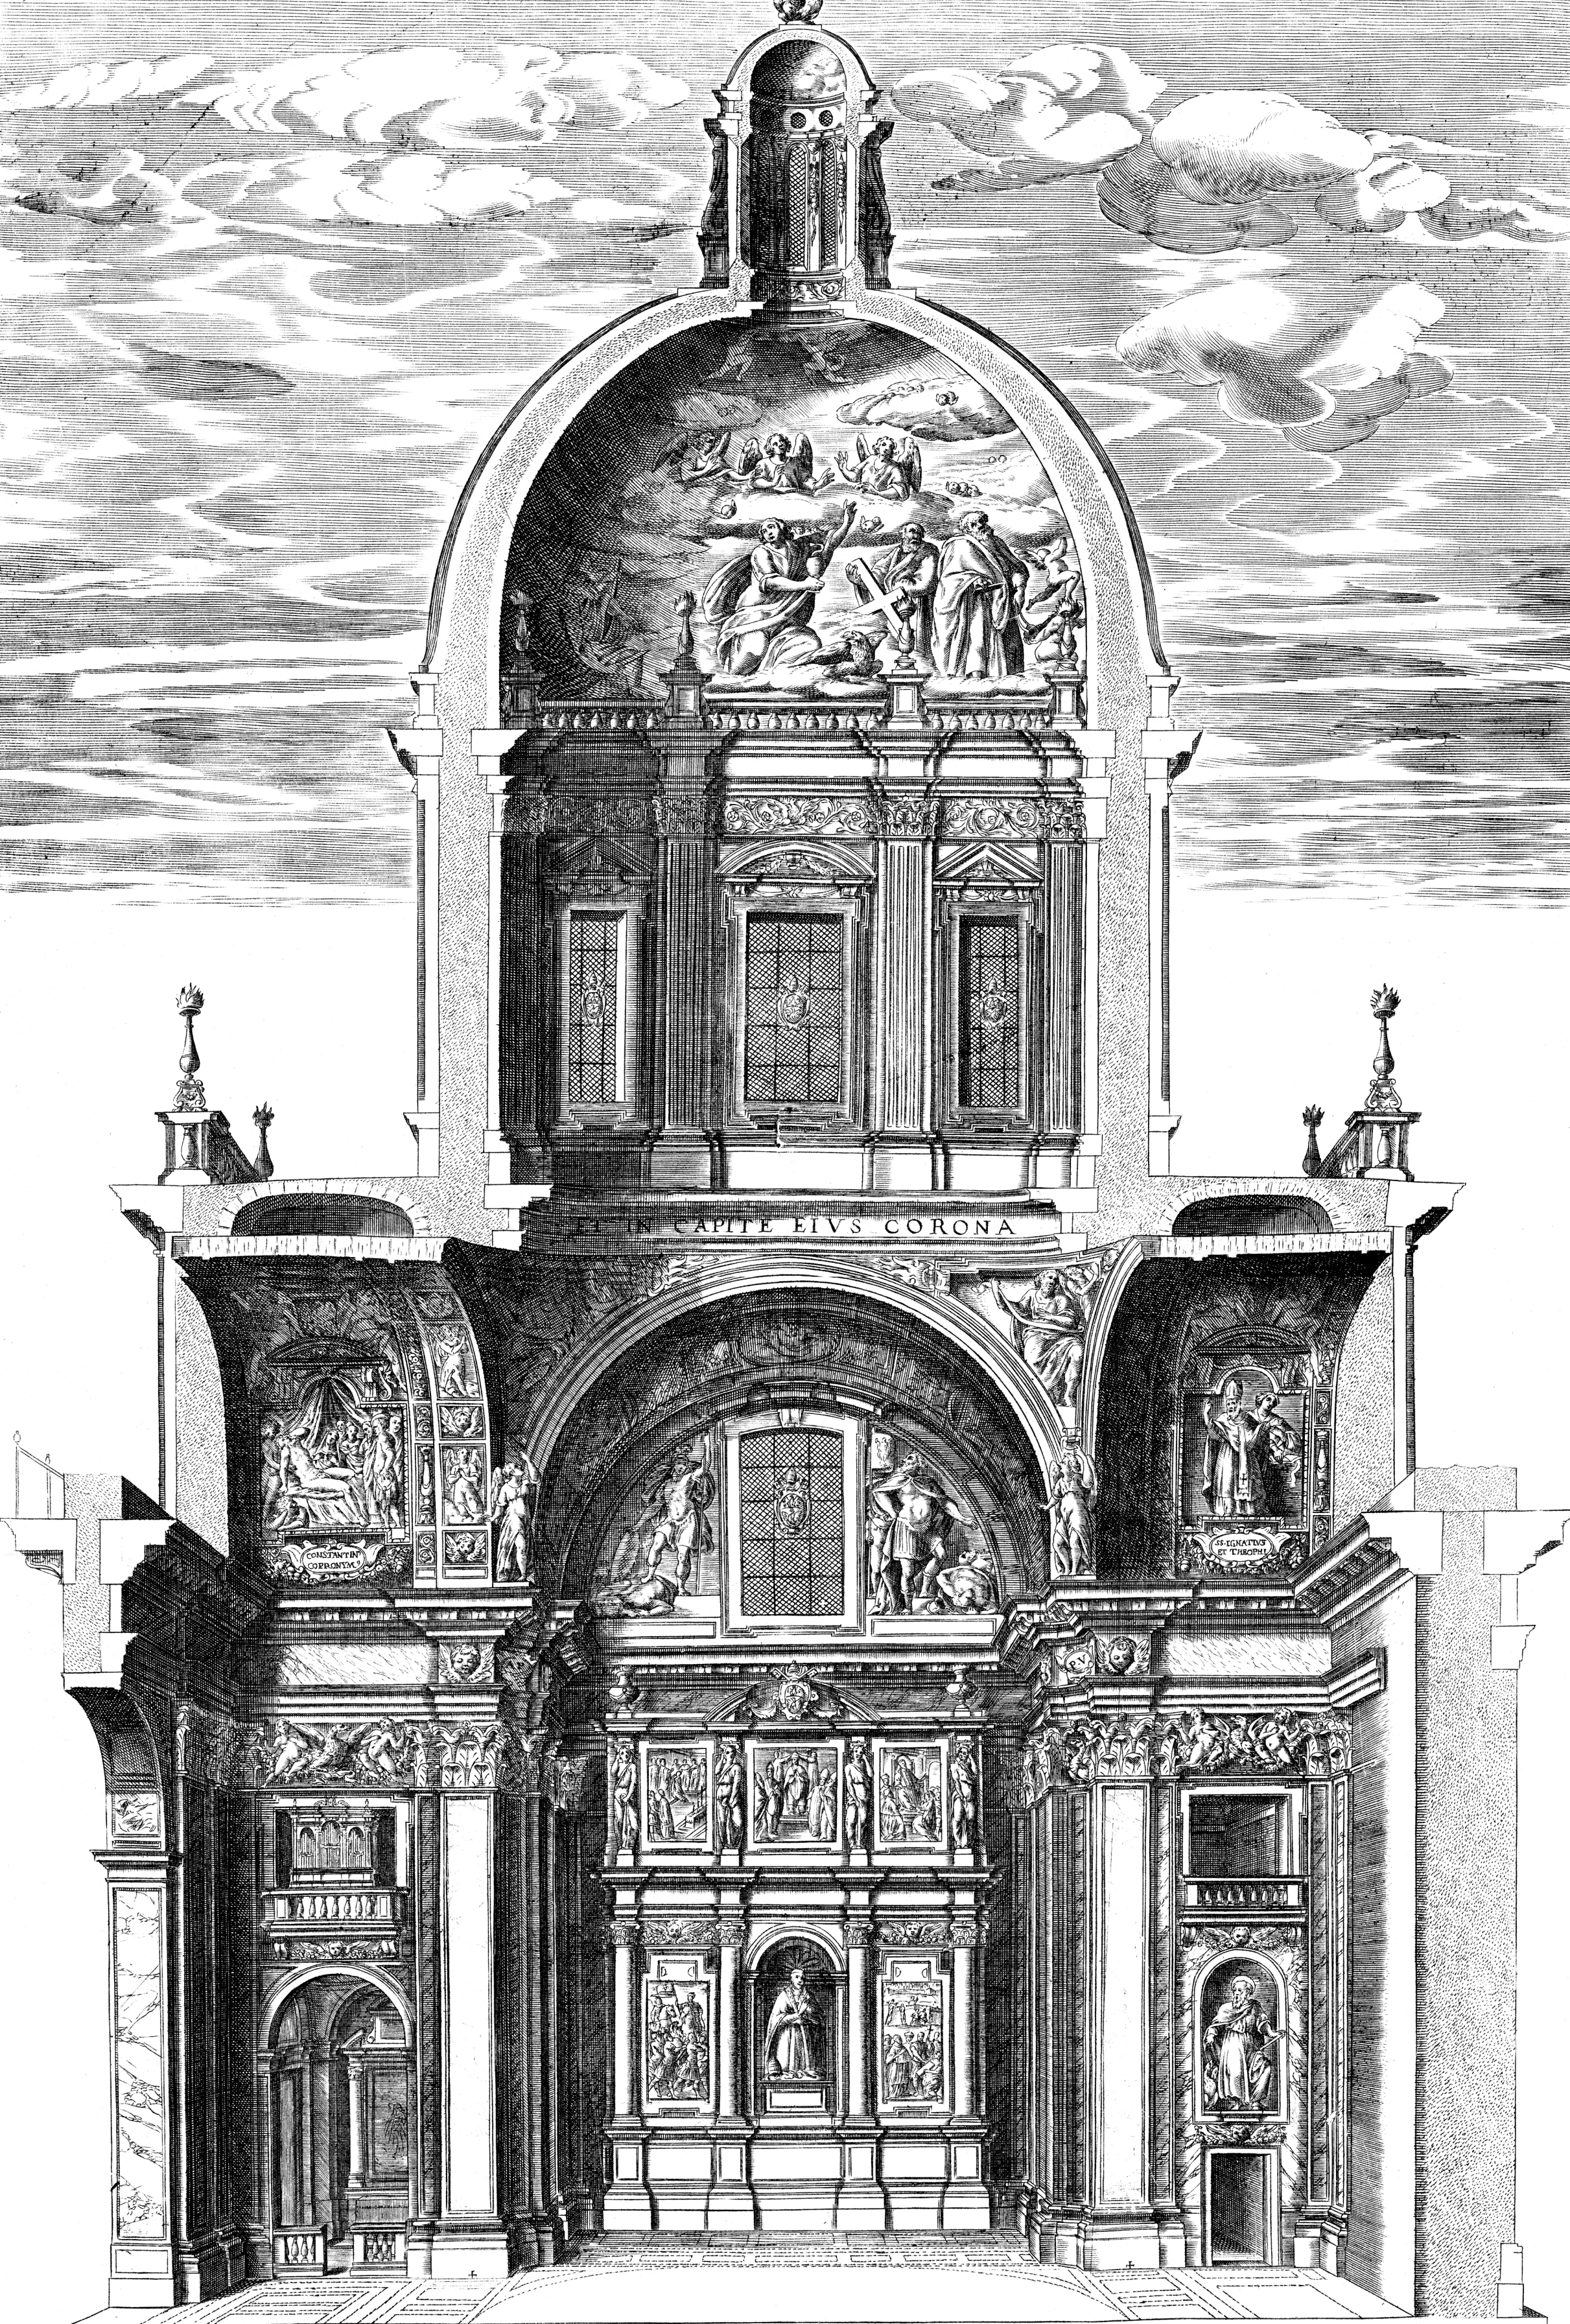

QVARTA PARS OCCIDENTI OBIECTA SOLI IN HAC PAVLVS IPSE V. PONT. MAX. CERNITVR
 E PARIO MARMORE NIXVS GENIBVS PALMISQ. IVNCTIS CONVERSO AD VIRGINEM
 ORE HABITV VENERANTIS CIRCA QVADAM DE PRÆCLARIS EIVS OPERIBVS ITEM MARMORE PARIO AFÆABRE EX
 PRESSA TVM CELLA SANCTÆ FRANCISCAE ROMANÆ HISTORIAQ. DEIPARÆ, ATQVE SANCTIS ACCOMODATAE

ET IN CAPITE EIVS CORONA

Scala mensuræ desumpta ex linea parallela inter + et +

Scala diminutionū desumpta ex linea inter * et *