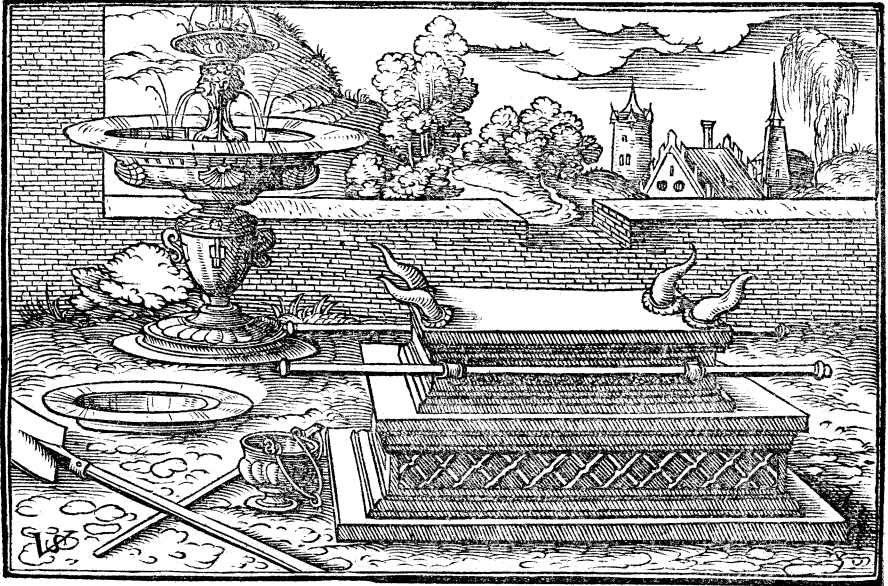

## EXODI XXVII.

Ara ex lignis Sitim quinque Cubitorum in longitudine, & quinque Cubitorum in latitudine. Cornua in quatuor angulis eius, ollæ ad cineres, scopæ, pelues, ignis receptacula, &c.

Ein Altar von fõrn holtz fünff ehlen lang vnd  
brent / gantz vierecket / mit hörnern auff seinen  
vier ecken / Aschentöpfe / Schauffeln / Becken /  
Kolpfammen / etc.