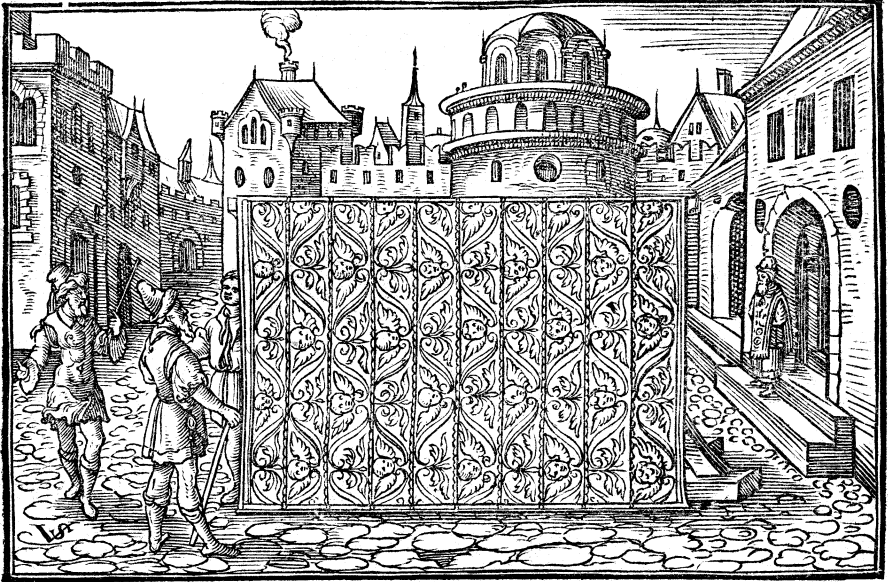

EXODI XXVI.

Forma tabernaculi, uel qua fit rite parandum,
Materia & cura dicitur hoc loco.

Beschreibt die form der ganzen Hütten/
Zu seiten/hinden/forn vnd mitten.